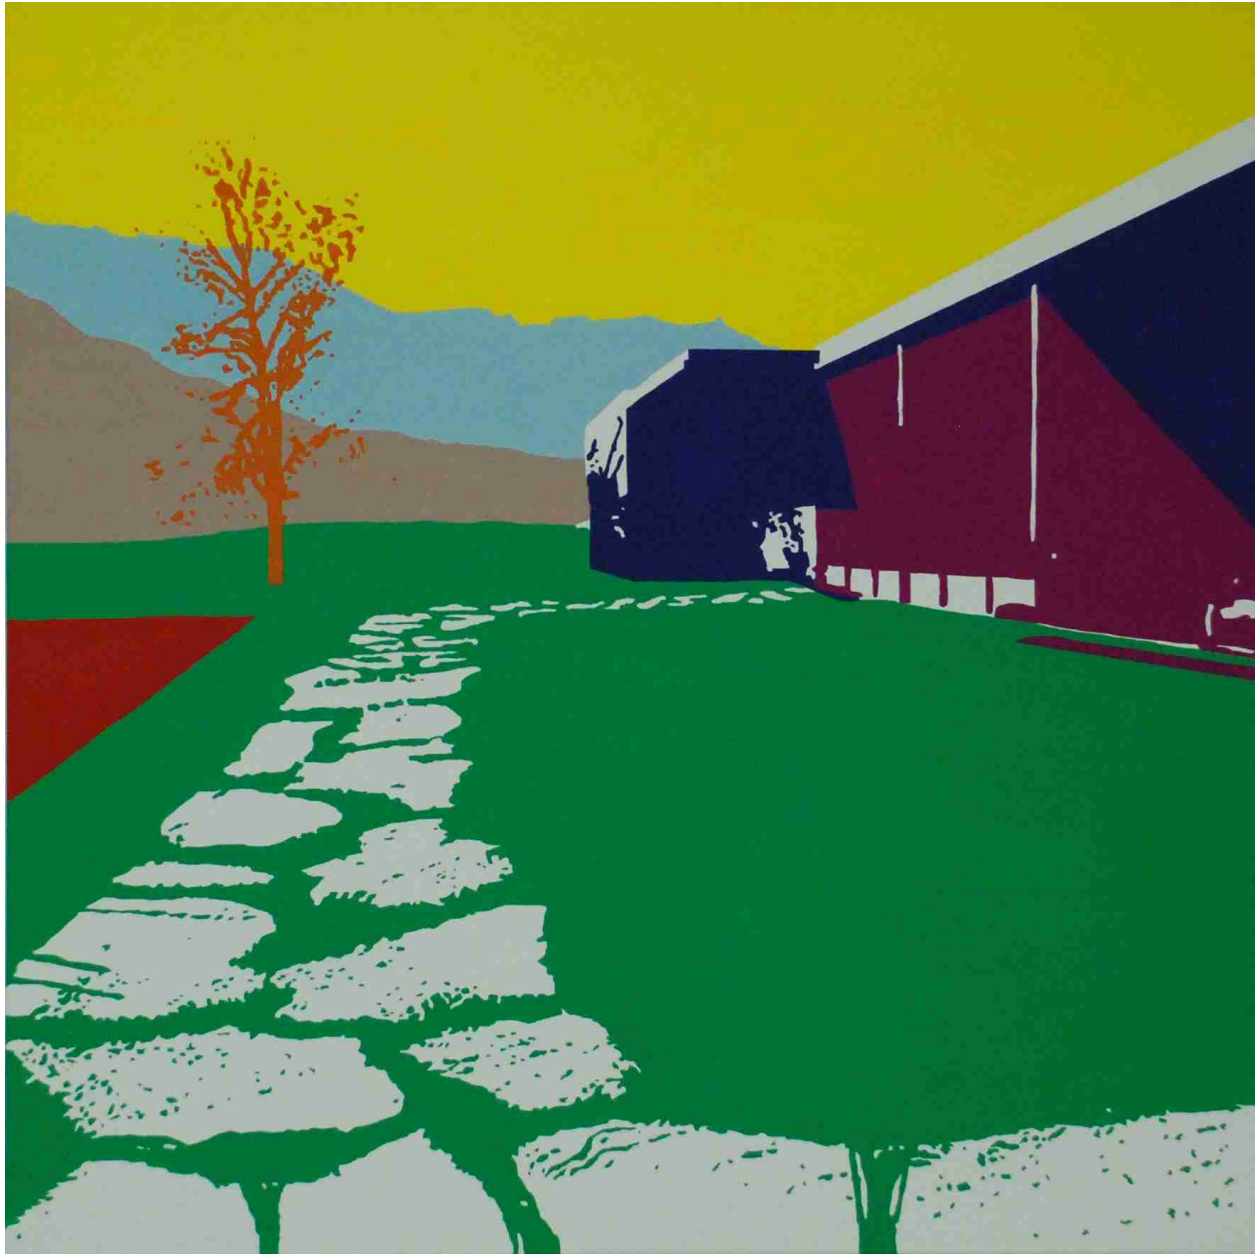

# Norberto Gil

La Mirada Shôji

FundaciónCofares

Eames House. 100x81 cm (4 unid.). Acrílico/lienzo.

Bailey pool. 60x50 cm (4 unid.). Acrílico/lienzo.

William house chair. 50x50 cm ( 6 unid.). Acrilico/tenzo

Eames studio. 60x50 cm (4 unid.). Acrílico/lienzo

Casa Mosk. 100x100 cm. Acrilico/lienzo

Casa Miller. 92x92 cm. Acrilico/tenzo

Palo verde house. 92x92 cm. Acrílico/lienzo

Eames exterior. 60x50 cm. Acrílico/lienzo